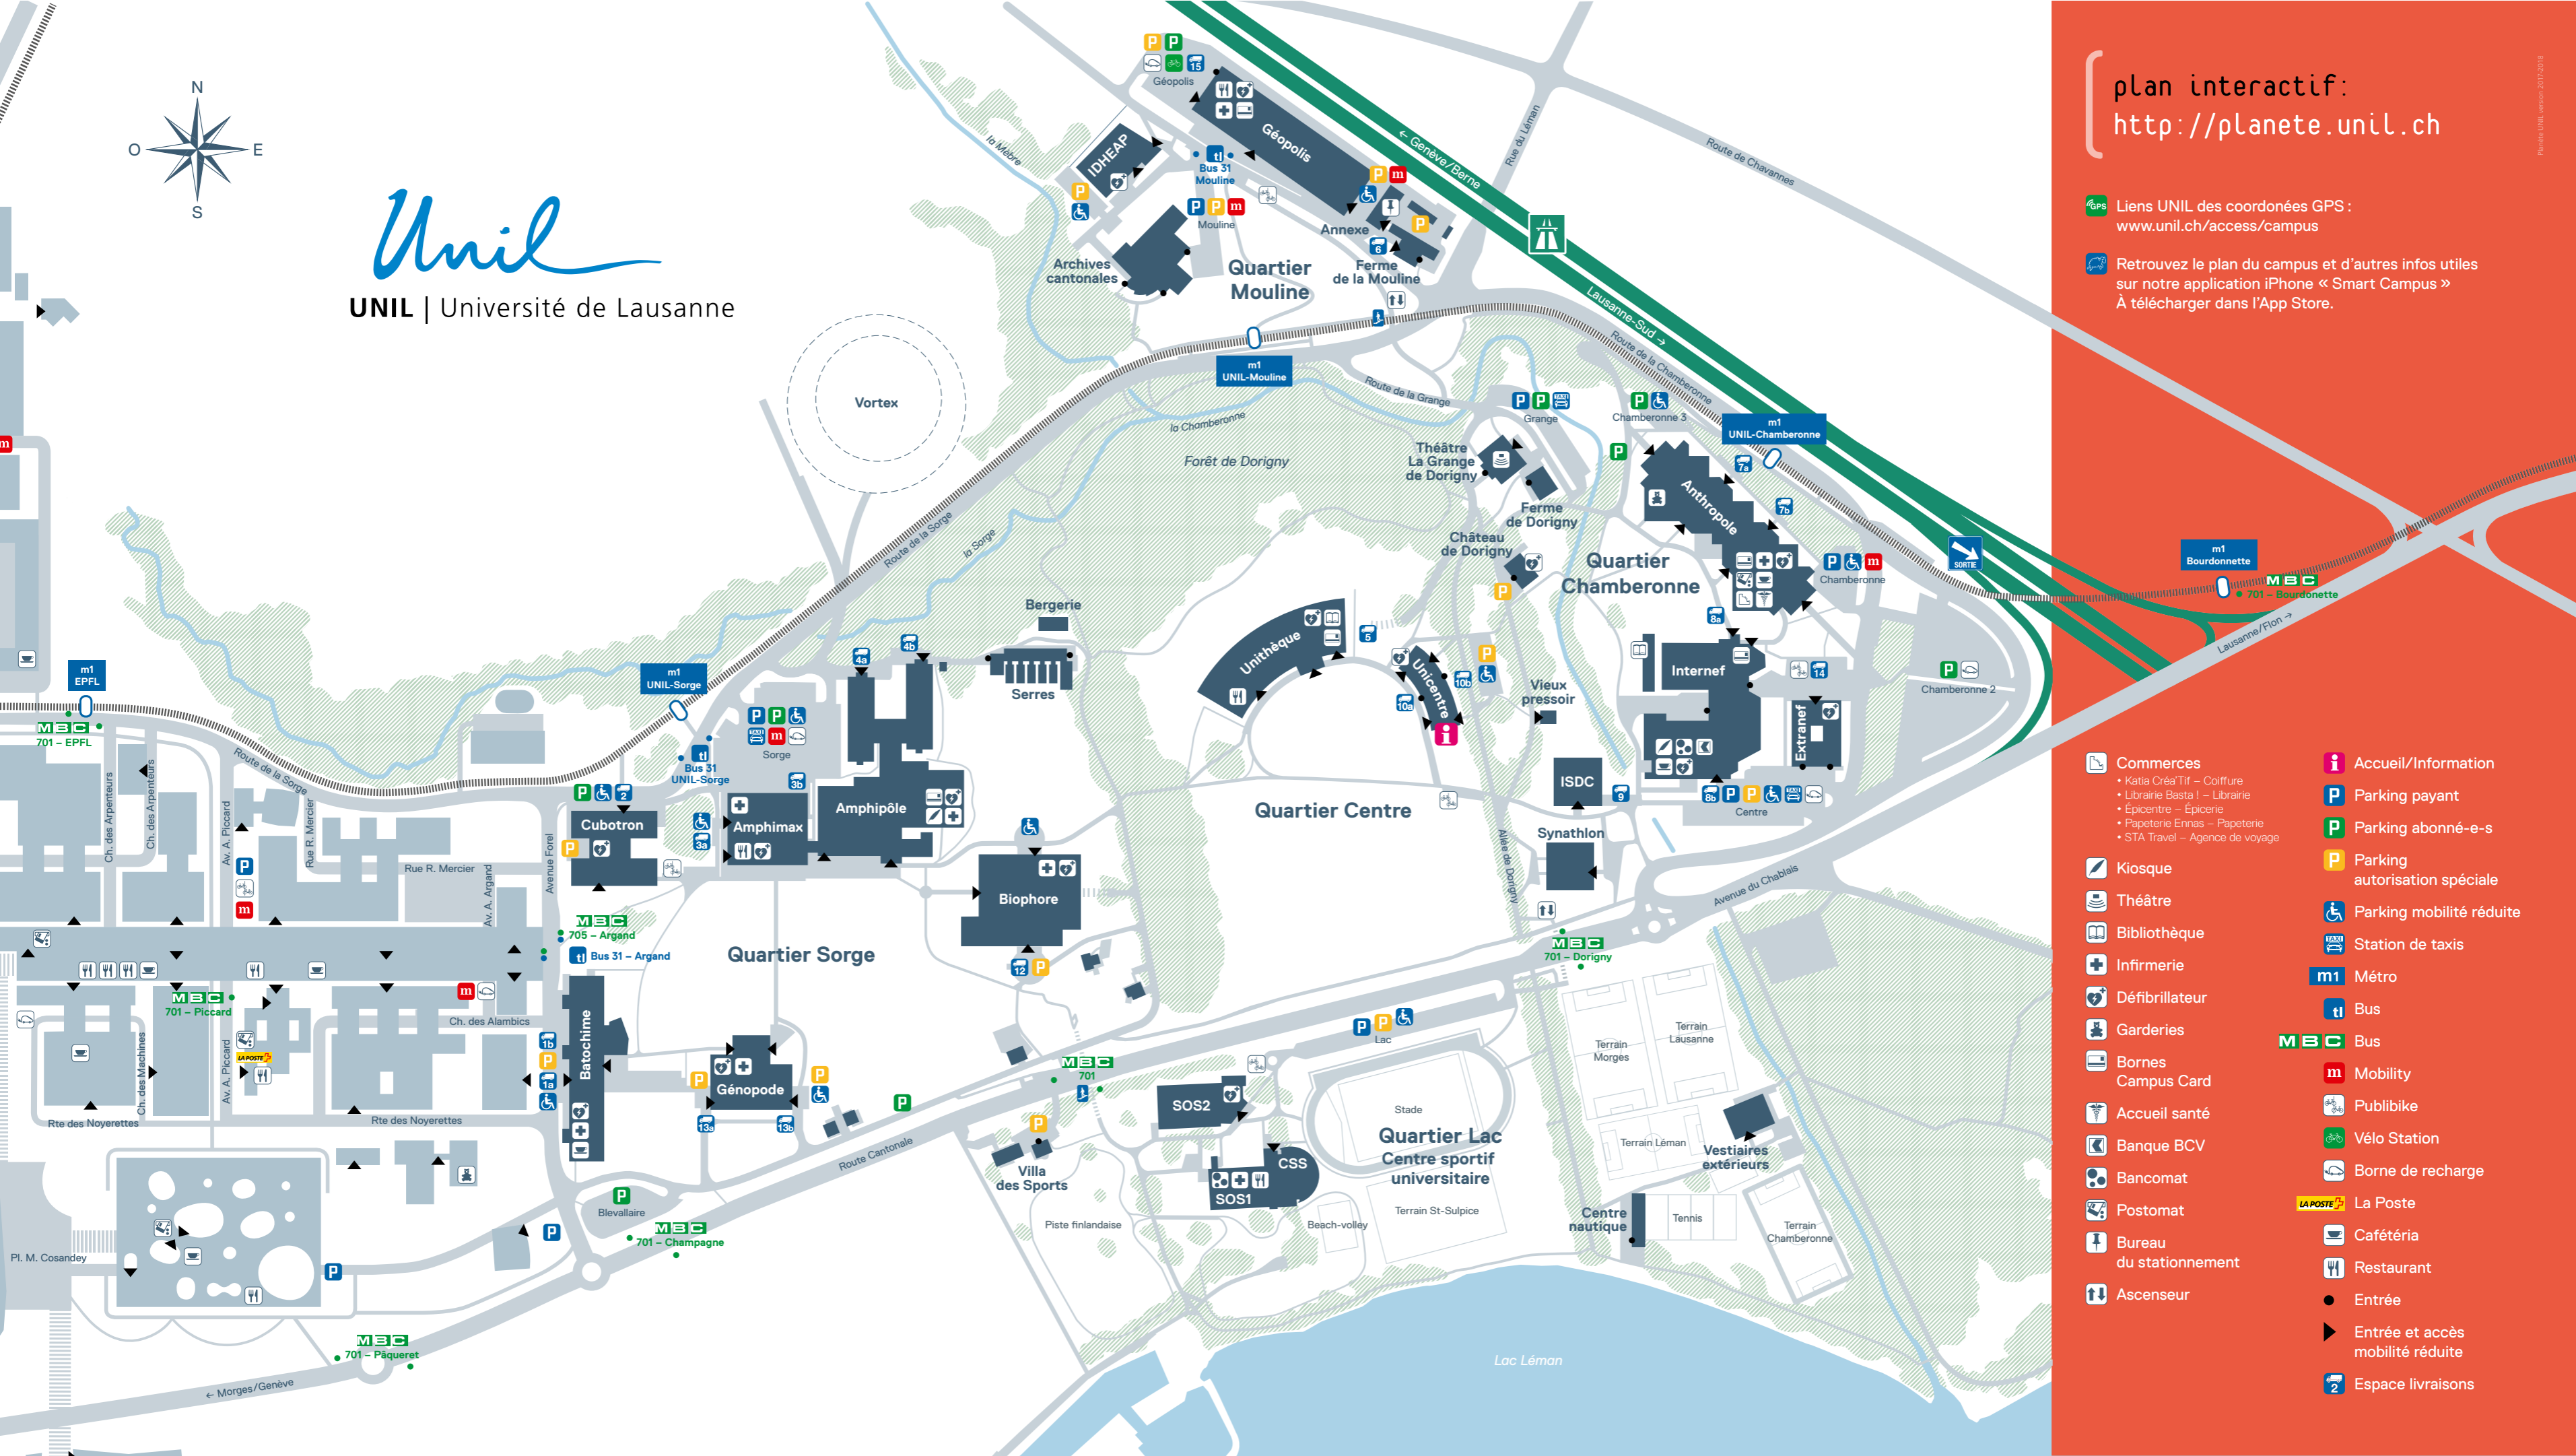

# Unil

UNIL | Université de Lausanne

plan interactif:  
<http://planete.unil.ch>

- Liens UNIL des coordonnées GPS : [www.unil.ch/access/campus](http://www.unil.ch/access/campus)
- Retrouvez le plan du campus et d'autres infos utiles sur notre application iPhone « Smart Campus » À télécharger dans l'App Store.

- |  |                                  |
|--|----------------------------------|
| Commerces<br>• Katia CréaTif – Coiffure<br>• Librairie Basta! – Librairie<br>• Épicerie – Épicerie<br>• Papeterie Ennas – Papeterie<br>• STA Travel – Agence de voyage | Accueil/Information              |
| Kiosque  | Parking payant                   |
| Théâtre  | Parking abonné-e-s               |
| Bibliothèque   | Parking autorisation spéciale    |
| Infirmerie   | Parking mobilité réduite         |
| Défibrillateur   | Station de taxis                 |
| Garderies  | Métro                            |
| Borne Campus Card  | Bus                              |
| Accueil santé  | Bus                              |
| Banque BCV   | Mobility                         |
| Bancomat   | PubliBike                        |
| Postomat   | Vélo Station                     |
| Bureau du stationnement  | Borne de recharge                |
| Ascenseur  | La Poste                         |
|  | Cafétéria                        |
|  | Restaurant                       |
|  | Entrée                           |
|  | Entrée et accès mobilité réduite |
|  | Espace livraisons                |